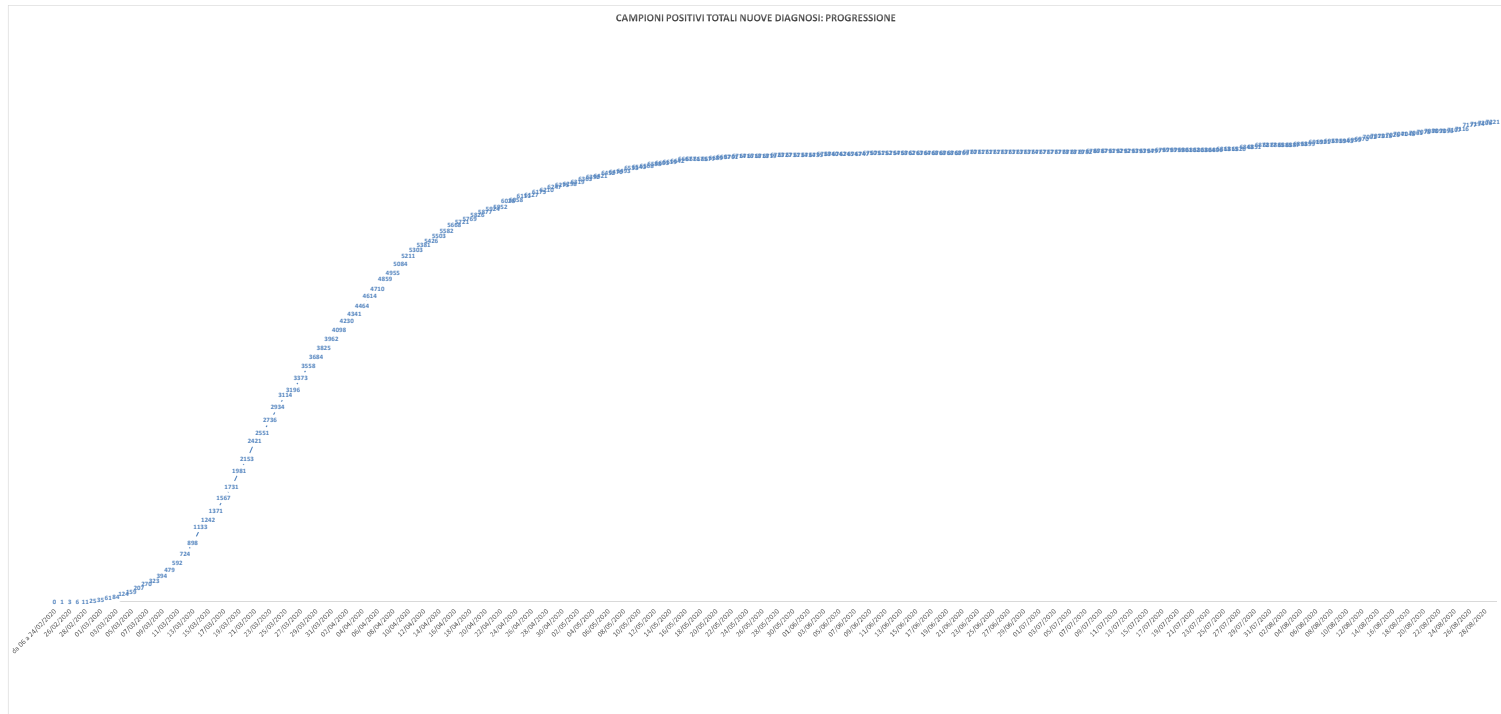

giorno	Campioni Positivi/totali: progressione	Campioni testati totali: progressione
14/05/2020	6619	53813
15/05/2020	6642	54804
16/05/2020	6667	55667
17/05/2020	6673	55988
18/05/2020	6678	56661
19/05/2020	6677	57064
20/05/2020	6689	58673
21/05/2020	6697	59671
22/05/2020	6701	60232
23/05/2020	6714	60949
24/05/2020	6716	61347
25/05/2020	6718	61971
26/05/2020	6718	62813
27/05/2020	6719	63611
28/05/2020	6723	64361
29/05/2020	6727	64947
30/05/2020	6731	65617
31/05/2020	6734	65849
01/06/2020	6734	66424
02/06/2020	6735	66803
03/06/2020	6738	67423
04/06/2020	6740	68197
05/06/2020	6742	68771
06/06/2020	6745	69371
07/06/2020	6747	69771
08/06/2020	6747	70331
09/06/2020	6750	70837
10/06/2020	6751	71531
11/06/2020	6752	72169
12/06/2020	6754	72711
13/06/2020	6758	73291
14/06/2020	6762	73861
15/06/2020	6763	74394
16/06/2020	6764	74827
17/06/2020	6768	75604
18/06/2020	6768	76228
19/06/2020	6768	76777
20/06/2020	6768	77461
21/06/2020	6769	77889
22/06/2020	6770	78204
23/06/2020	6771	78811
24/06/2020	6771	79564
25/06/2020	6771	80138
26/06/2020	6773	80761
27/06/2020	6773	81497
28/06/2020	6773	82129
29/06/2020	6773	82200
30/06/2020	6774	82976
01/07/2020	6775	83627
02/07/2020	6777	84206
03/07/2020	6777	85161
04/07/2020	6778	85765
05/07/2020	6778	85996
06/07/2020	6778	86496
07/07/2020	6782	87097
08/07/2020	6786	87572
09/07/2020	6787	88206
10/07/2020	6791	88811
11/07/2020	6792	89441
12/07/2020	6792	89641
13/07/2020	6793	90200
14/07/2020	6793	90830
15/07/2020	6794	91449
16/07/2020	6797	91901
17/07/2020	6798	92441
18/07/2020	6799	92942
19/07/2020	6799	93127
20/07/2020	6801	93777
21/07/2020	6802	94448
22/07/2020	6803	95108
23/07/2020	6804	95664
24/07/2020	6806	96161
25/07/2020	6813	96999
26/07/2020	6815	96881
27/07/2020	6826	97462
28/07/2020	6843	98190
29/07/2020	6851	98941
30/07/2020	6872	99450
31/07/2020	6877	100017
01/08/2020	6885	100580
02/08/2020	6885	100580
03/08/2020	6887	101121
04/08/2020	6893	101786
05/08/2020	6899	102344
06/08/2020	6918	102999
07/08/2020	6921	103470
08/08/2020	6937	104183
09/08/2020	6939	104355
10/08/2020	6941	104951
11/08/2020	6959	105550
12/08/2020	6970	106171
13/08/2020	7002	106854
14/08/2020	7011	107541
15/08/2020	7018	108070
16/08/2020	7026	108490
17/08/2020	7044	109100
18/08/2020	7048	110796
19/08/2020	7061	111331
20/08/2020	7078	112627
21/08/2020	7088	113499
22/08/2020	7091	114766
23/08/2020	7096	115161
24/08/2020	7107	116021