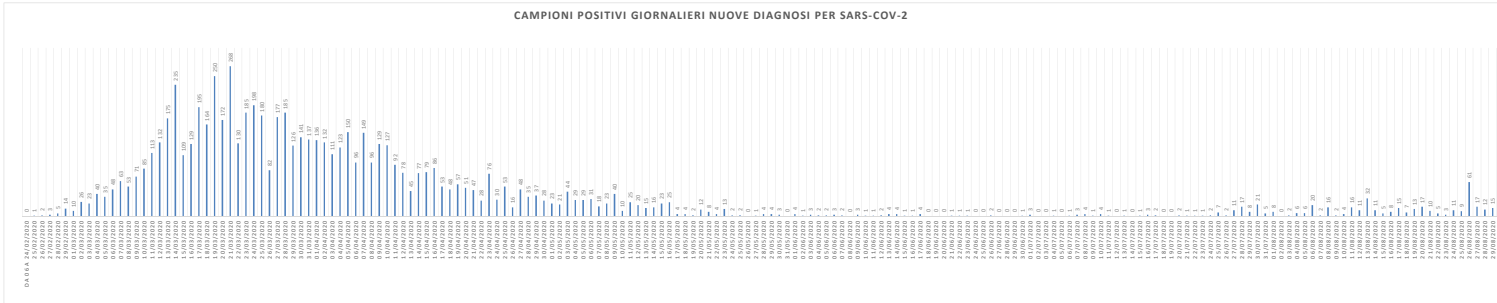

giorno	Campioni Positivi giornalieri NUOVE DIAGNOSI per SARS-CoV-2	Campioni complessivamente testati (giorno precedente + nuove diagnosi)
14/05/2020	0	783
15/05/2020	2	861
16/05/2020	2	863
17/05/2020	4	871
18/05/2020	0	869
19/05/2020	2	873
20/05/2020	12	1062
21/05/2020	4	1070
22/05/2020	4	1078
23/05/2020	0	1078
24/05/2020	2	1082
25/05/2020	2	1086
26/05/2020	0	1086
27/05/2020	1	1088
28/05/2020	0	1088
29/05/2020	4	1092
30/05/2020	0	1092
31/05/2020	2	1094
01/06/2020	2	1096
02/06/2020	0	1096
03/06/2020	0	1096
04/06/2020	2	1098
05/06/2020	2	1100
06/06/2020	0	1100
07/06/2020	2	1102
08/06/2020	0	1102
09/06/2020	0	1102
10/06/2020	2	1104
11/06/2020	0	1104
12/06/2020	2	1106
13/06/2020	0	1106
14/06/2020	4	1110
15/06/2020	1	1111
16/06/2020	1	1112
17/06/2020	4	1116
18/06/2020	0	1116
19/06/2020	0	1116
20/06/2020	0	1116
21/06/2020	0	1116
22/06/2020	0	1116
23/06/2020	0	1116
24/06/2020	0	1116
25/06/2020	0	1116
26/06/2020	2	1118
27/06/2020	0	1118
28/06/2020	0	1118
29/06/2020	0	1118
30/06/2020	0	1118
01/07/2020	0	1118
02/07/2020	0	1118
03/07/2020	0	1118
04/07/2020	1	1119
05/07/2020	0	1119
06/07/2020	0	1119
07/07/2020	2	1121
08/07/2020	0	1121
09/07/2020	1	1122
10/07/2020	0	1122
11/07/2020	4	1126
12/07/2020	0	1126
13/07/2020	1	1127
14/07/2020	0	1127
15/07/2020	0	1127
16/07/2020	1	1128
17/07/2020	1	1129
18/07/2020	0	1129
19/07/2020	1	1130
20/07/2020	1	1131
21/07/2020	0	1131
22/07/2020	0	1131
23/07/2020	1	1132
24/07/2020	2	1134
25/07/2020	2	1136
26/07/2020	3	1139
27/07/2020	11	1250
28/07/2020	13	1263
29/07/2020	21	1284
30/07/2020	4	1288
31/08/2020	0	1288

SCREENING HOTEL HOUSE

1° Rapporto risultati Hotel House:
L'indagine epidemiologica relativa al focolaio denominato Hotel House ha rilevato i seguenti casi distribuiti su tre tempi diagnostici:
1) Fase di pre-screening con data referto tampone dal 9 al 17 Giugno:
- 6 PERSONE POSITIVE COVID-19